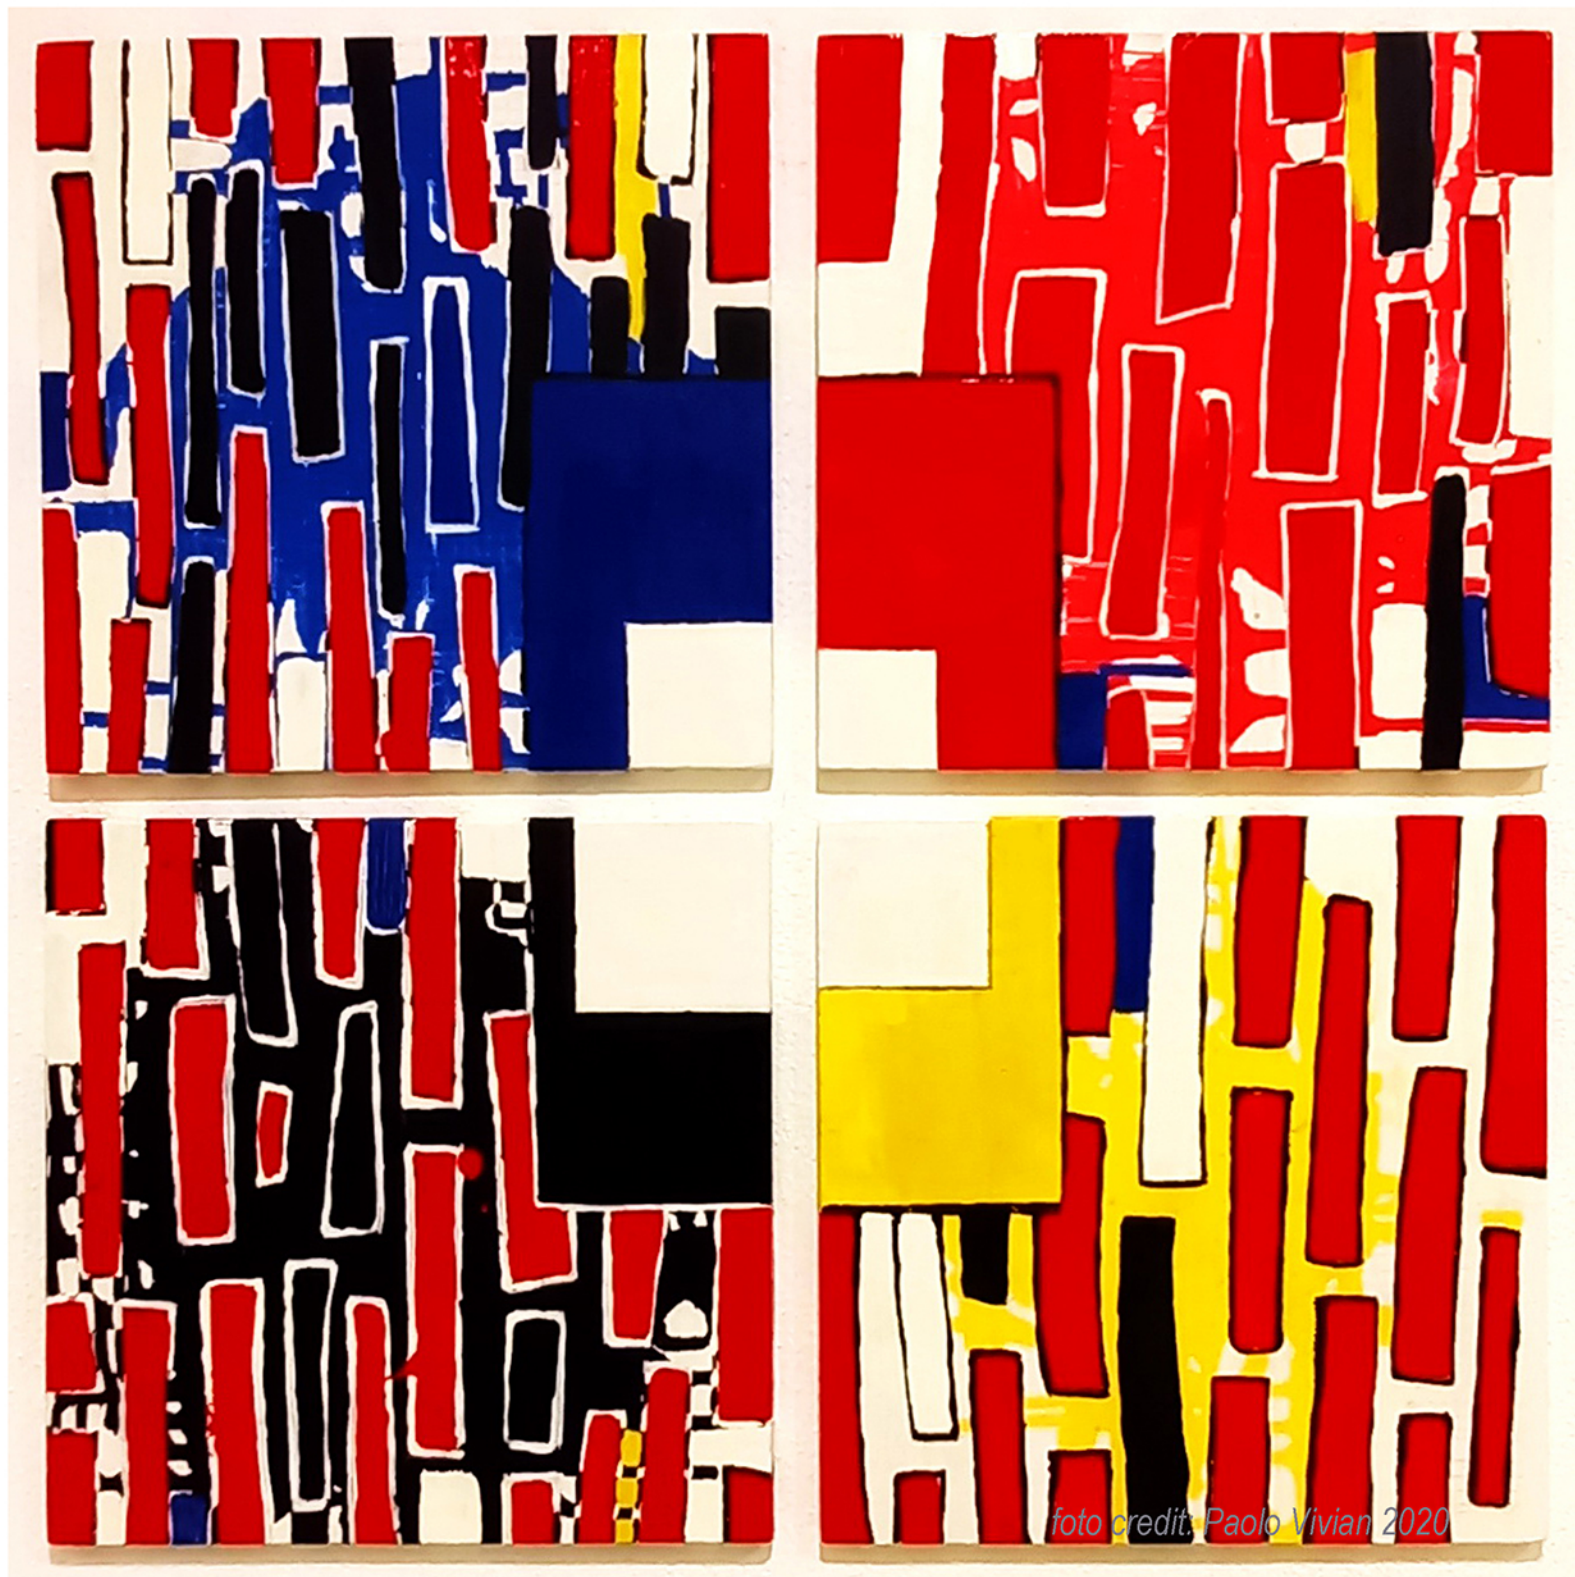

what a (x)mess

angelo demitri morandini

annalisa filippi

antone israel (be)

aran ndimurwanko

danil yordanov (bg/de)

giorgia pallaoro

gianluca cappelletti

olga georgieva (bg/at)

la chigi

mark o'leary (ir)

matthias sieff

paolo vivian

simone turra

+

collezione natalizia

grafica | pittura | scultura

degli artisti amici

della galleria

inaugurazione

dal 17 | 12 al 24 | 12
dalle 10.00 alle 20.00

entrata libera
su appuntamento
tel. 34 05 68 22 86

pergine valsugana (tn)
via maier 48/a

galleriacontempo.com
fb: [@galleriacontempopergine](https://www.facebook.com/galleriacontempopergine)

what a (x)mess

GALLERIA
CONTEMPO

17 | 12 | 20 - 17 | 01 | 21
mostra collettiva